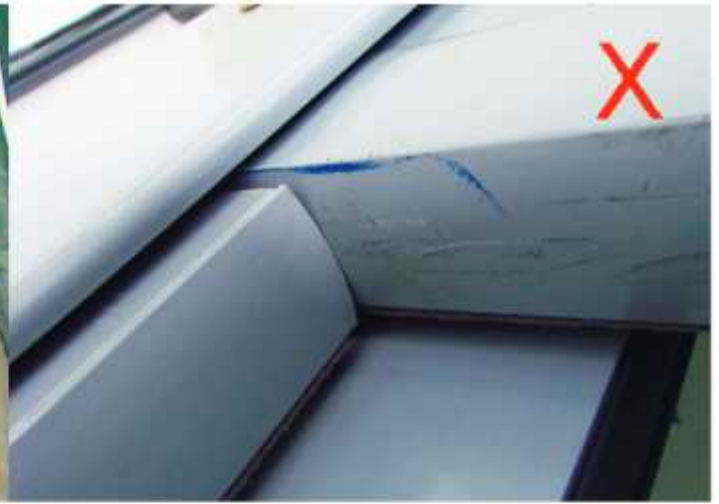

### درب های سکوریت :

درب های اتوماتیک Tormax , Kaba سونیس و Sesamo و Came ایتالیا با کیفیت پر قدرت، زیبا و کاملا هوشمند و بی صدا با تجهیزات جانبی پیشرفته و فرم دور شبیشه اروپایی با درز بندی کامل

تفاوت سیستم فریم فابریک با طراحی ویژه