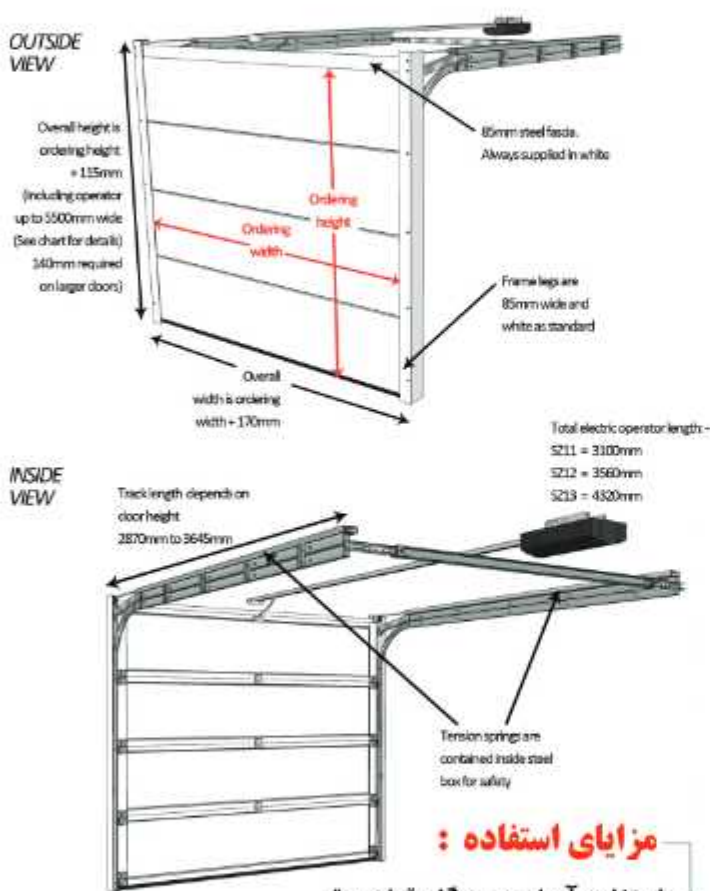

## درب های زیرسقفی :

کاربردی ترین و پرمصرف ترین درب در بین درب های پارکینگ درب های Sectional زیرسقفی هستند که امروزه به دلیل مزایا و خواص ویژه و منحصر به فرد بودنشان به طور گسترده در سراسر دنیا مورد استفاده قرار می گیرند.